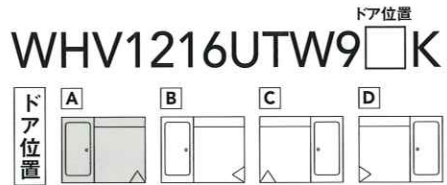

# TOTO 浴室リフォームキャンペーン

解体・組立・設備・木工事  
すべて含んで

**¥657,000~**  
(税込)

※画像はイメージです。

1216

※他のサイズもお見積りいたします。

WH

WHV1216UTW9□K

Ttype

内法寸法:  
D1200×W1600×H1920

- ◎管理会社の責任施工なので安心です。
- ◎工事は最短3日間で工事可能です。