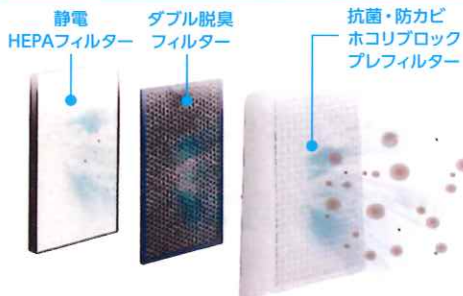

便器側面の凹凸をサイドカバーで覆い、見た目もすっきり。お掃除がしやすいすっきりデザインです。

従来品と比べて、深さが増して、手洗いしやすく、水はぬしにくい手洗いボウルになりました。

ノズルの内側も外側も洗浄・除菌します。

「ウォシュレット」ご使用前後に水でノズルを洗浄するセルフクリーニングに加え、「きれい除菌水」でもノズルの内側・外側を自動的に洗浄するからきれいが長持ち。

便座に座ると自動で便器にミスト(水)をふきつけて水のクッションを作ります。汚れを付きにくく、落ちやすくする技術です。

# シャープ加湿空気清浄機

気になるお部屋の  
空気浄化・消臭・加湿に!

3つのフィルターで  
しっかり脱臭・集じん

Ag<sup>+</sup>イオン  
カートリッジ

Ag<sup>+</sup>イオンあり  
(24時間後)

Ag<sup>+</sup>イオンなし  
(24時間後)

試験菌液にAg<sup>+</sup>イオンありとAg<sup>+</sup>イオンなし  
の水を入れ、24時間ごの生菌数を測定し比較。

加湿の水も清潔に

加湿量  
600mL/h  
加湿「強」運転時

冬場に活躍! たっぷり加湿

約13畳相当

シャープ プラズマクラスター加湿清浄機

KI-NS50-w (ホワイト系)

奥行23cmの薄型スリム設計

外形寸法 (mm) 幅384×奥行230×高さ619