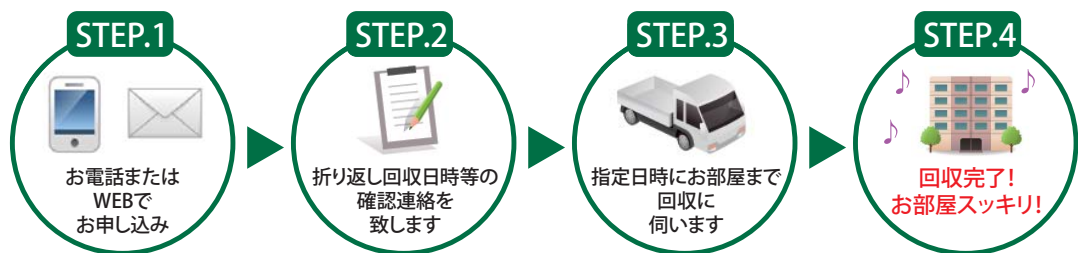

● 当社管理物件入居者様限定 ●

粗大ゴミの回収

ゼロ・インターナショナルにお任せ下さい

電話・パソコン・スマホから簡単お申し込み
お部屋まで回収に伺いますのでラクラクです

回収サービスの流れ

お申し込みから回収まで カンタン&ラクラクです♪

まずはお気軽にご相談ください

☎ 0120-100-434